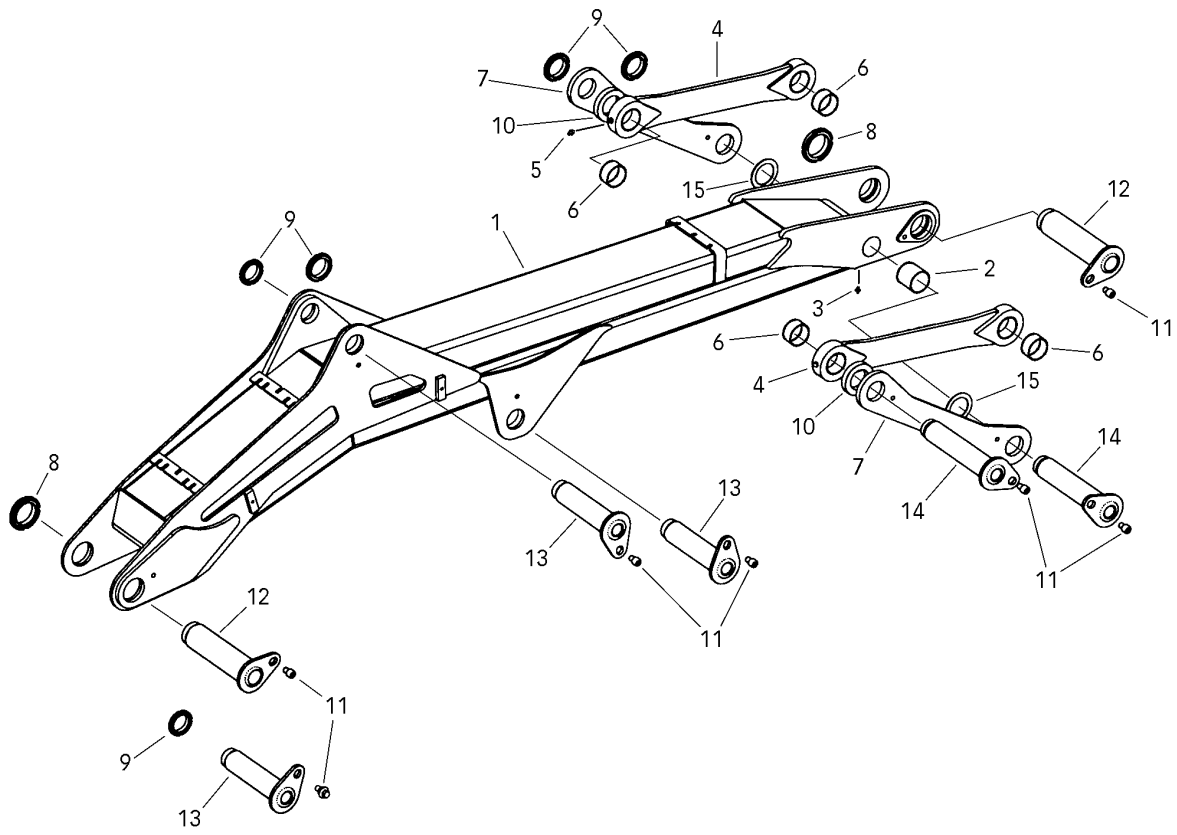

SLANGSATS 210°

HOSE KIT 210°

SLANGSATS 210°**HOSE KIT 210°**

1	1	HYDRAULSLANG	HYDRAULIC HOSE	2 3/8" 480	1060957
2	4	ADAPTER	ADAPTER		1060756
3	2	ADAPTER	ADAPTER		1060744
Pos Fig	Ant Qty	Benämning	Description	Dimension	Art. nr Part. nr

Pos	Qty	Part No.	Description	Class	Note
1	1	4653207	Main boom		
2	2	9610101	•Bushing		
3	2	9906185	•Grease nipple		AHKR 1/8"
4	1	4645562	Link		
5	4	9907921	•Grease nipple		MG
6	4	9610102	•Bushing		
7	2	4652888	Link		
8	2	9610092	Nut		
9	6	9610090	Nut		
10	2	5652895	Spacer		
11	7	9610053	Screw		MC6S M12x16
12	2	4631064	Pivot pin		
13	3	4626591	Pivot pin		
14	2	4652875	Pivot pin		
15	2	9610104	Washer	S	52/78X2