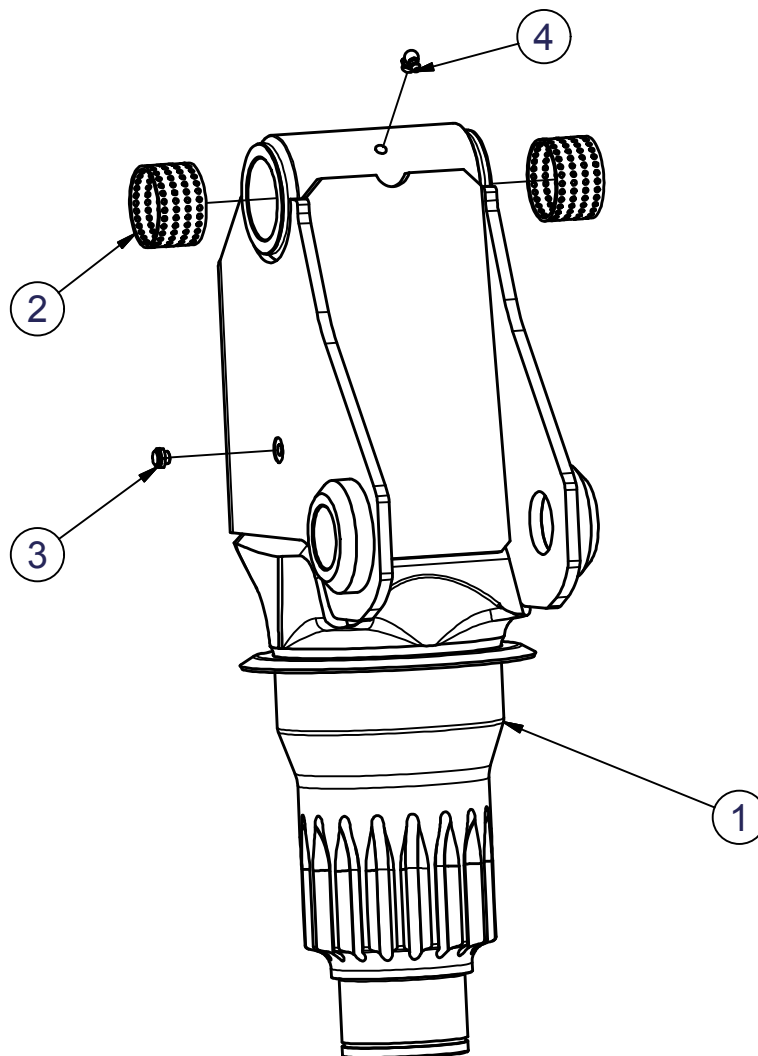

PELARE

CRANE POST

PELARE

CRANE POST

1	1	KRANPELARE	CRANE POST		4702206
2	2	BUSSNING	BUSHING	65x60x40	1060715
3	1	FILTERPROPP	FILTER PLUG	R1/8 TYP 18	1060392
4	1	SMÖRJNIPPEL	LUBRICATING NIPPLE		1060749
Pos Fig	Ant Qty	Benämning	Description	Dimension	Art. nr Part. nr