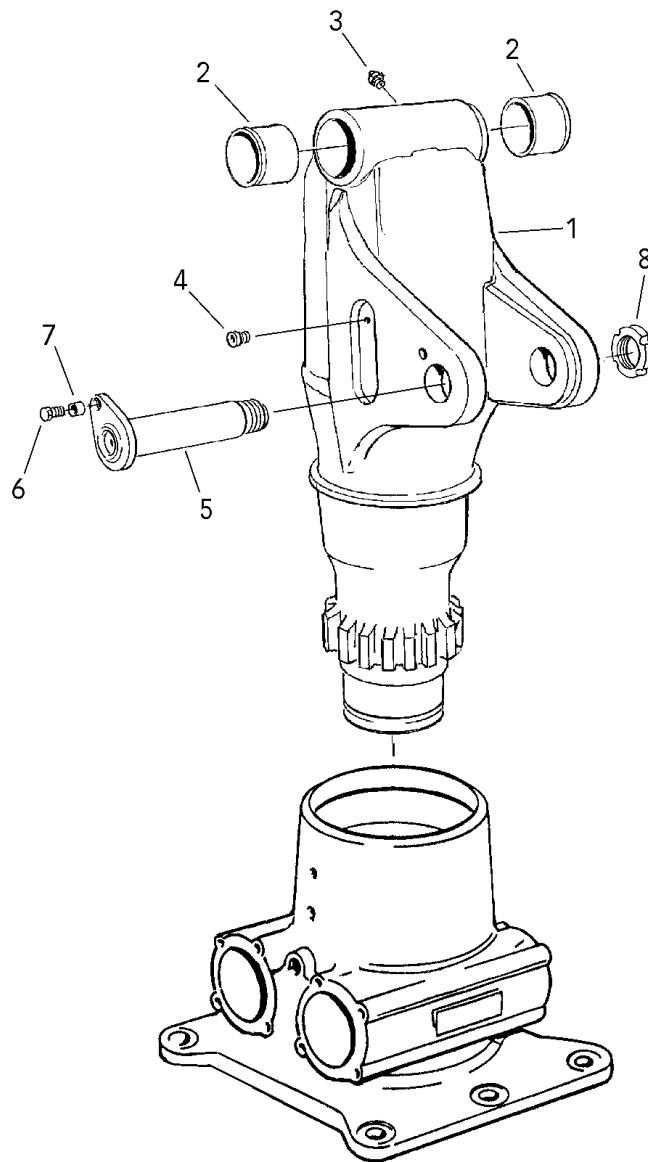

SVÄNGSYSTEM

SLEW SYSTEM

SVÄNGSYSTEM**SLEW SYSTEM**

1	1	KUGGSTÅNG 210°	RACK	GS-MnCrMo5	4702394
2	1	KUGGSTÅNG 210°	RACK	GS-MnCrMo5	4702393
3	4	CYLINDERRÖR	CYLINDER TUBE		1060755
Pos Fig	Ant Qty	Benämning	Description	Dimension	Art. nr Part. nr

Pos	Qty	Part No.	Description	Class	Note
1	1	4690534	Crane Pillar		700 mm
2	2	9960635	•Bushing		
3	1	9906193	•Grease nipple		
4	1	9610159	Plug		
5	1	4631064	Pivot pin		
6	1	9602194	Screw		
7	1	4534166	Spacer		
8	1	9610090	Nut		

Pos	Qty	Part No.	Description	Class	Note
1	1	4653207	Main boom		
2	2	9610101	•Bushing		
3	2	9906185	•Grease nipple		AHKR 1/8"
4	1	4645562	Link		
5	4	9907921	•Grease nipple		MG
6	4	9610102	•Bushing		
7	2	4652888	Link		
8	2	9610092	Nut		
9	6	9610090	Nut		
10	2	5652895	Spacer		
11	7	9610053	Screw		MC6S M12x16
12	2	4631064	Pivot pin		
13	3	4626591	Pivot pin		
14	2	4652875	Pivot pin		
15	2	9610104	Washer	S	52/78X2