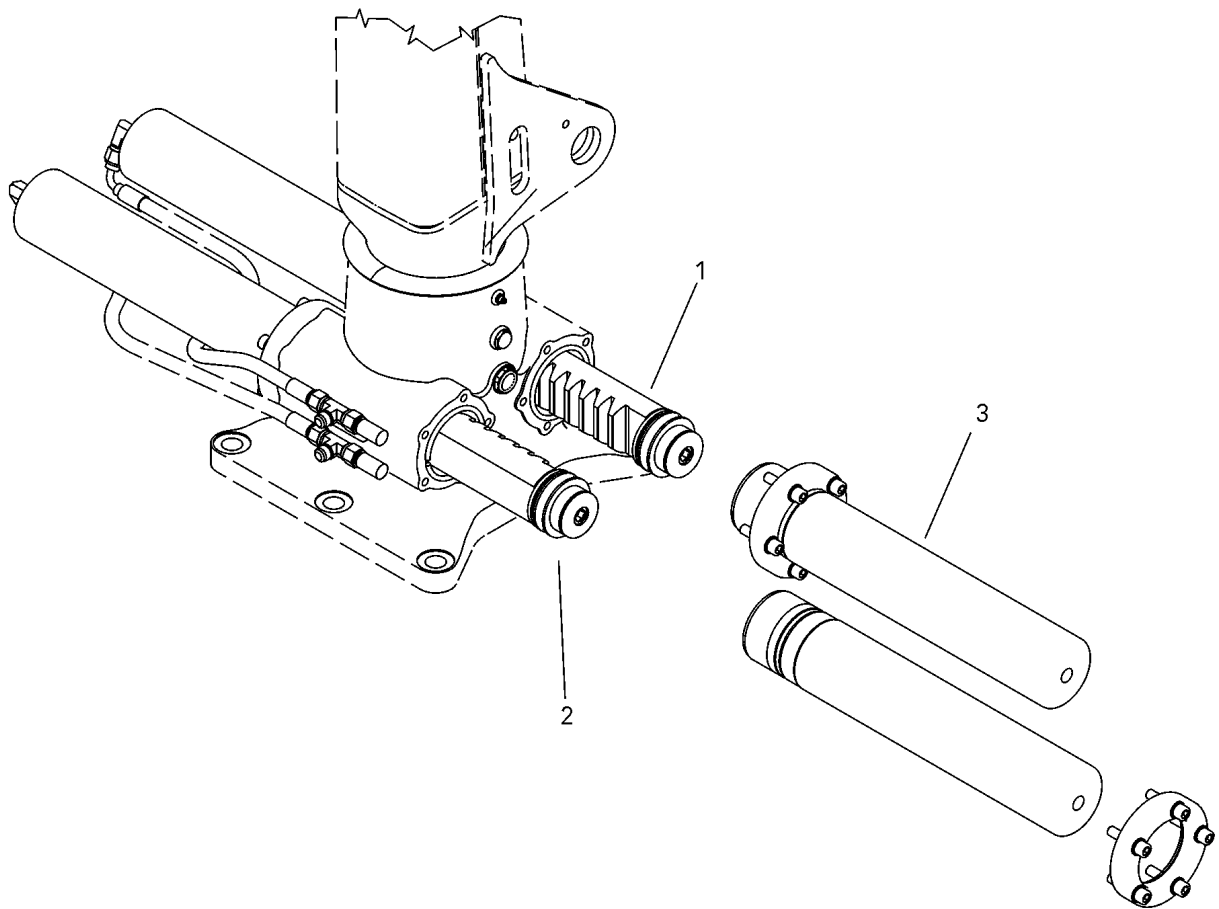

Pos	Ant.	Artikel nr	Beskrivning	Class	Anteckning
1	1	4633024	Kuggstång		
2	1	4633032	Kuggstång		
3	4	4632877	Cylinder