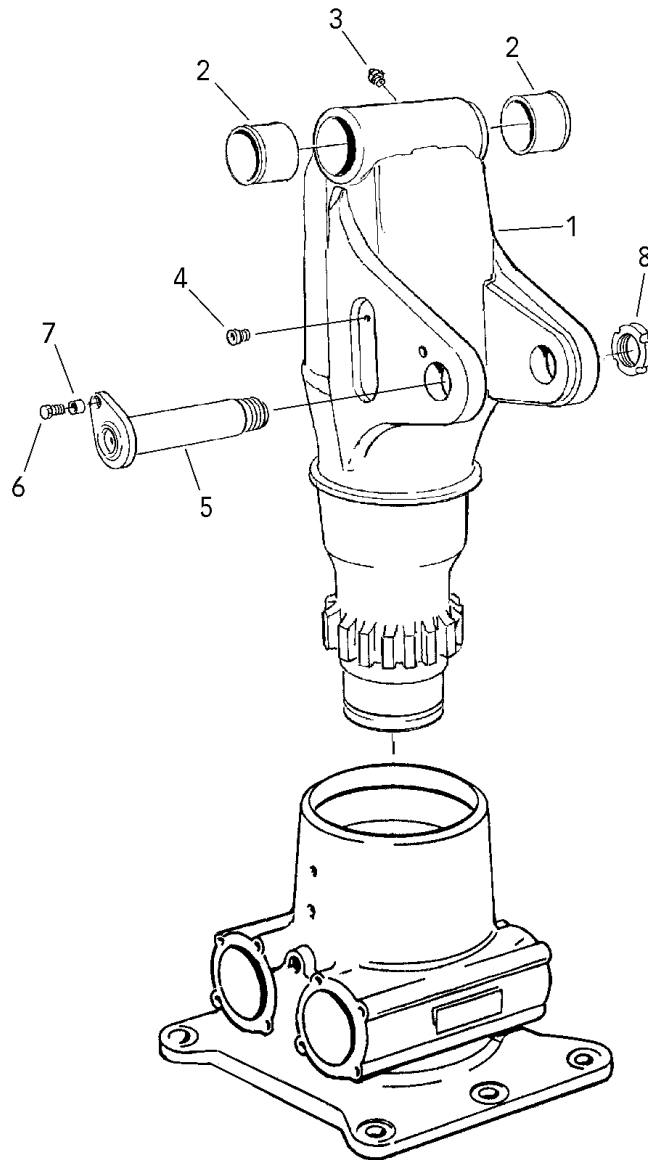

Pos	Ant.	Artikel nr	Beskrivning	Class	Anteckning
1	1	4690534	Kranpelare		700 mm
2	2	9960635	•Bussning		
3	1	9906193	•Smörjnippel		
4	1	9610159	Propp		
5	1	4631064	Lagertapp		
6	1	9602194	Skruv		
7	1	4534166	Distans		
8	1	9610090	Mutter