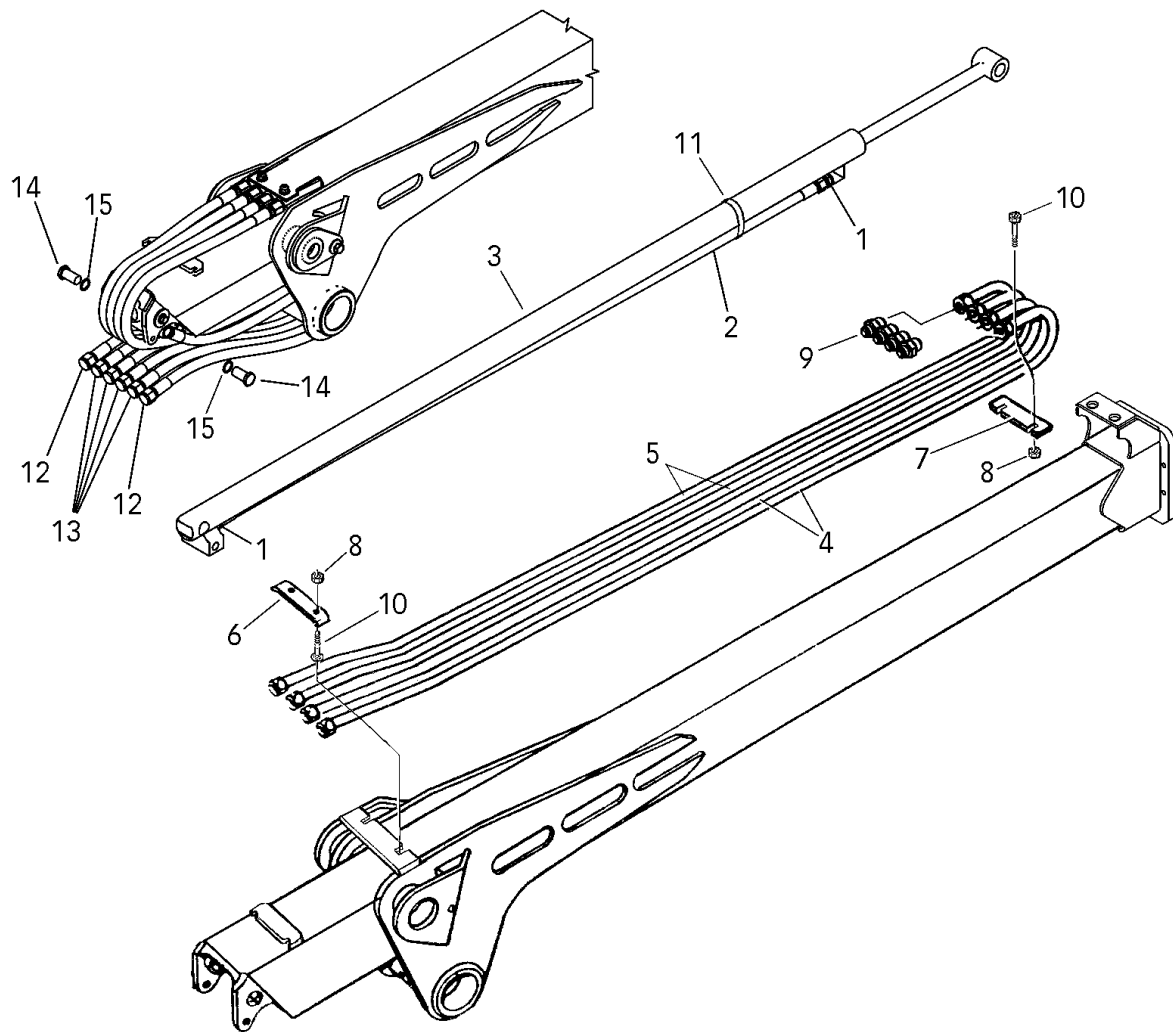

Pos	Ant.	Artikel nr	Beskrivning	Class	Anteckning
1	2	9603727	Sexkantnippel		BSP 3/8"-UNF 3/4"
2	1	4671881	Slang		
3	1	4623444	Teleskopcylinder		
4	1	4631251	Oljerör		
5	2	4631277	Oljerör		
6	1	4631145	Klämma		
7	1	4631153	Klämma		
8	6	9603433	Mutter		M8 Locking
9	4	9610174	Övergångsnippel		BSP 1/2"-UNF 3/4"
10	4	9610113	Skruv	S	MVBF 4.6 M8X35
11	2	9610133	Klämma		ABA Ø 55-65
12	2	4671902	Slang		
13	4	4671911	Slang		
14	2	9610109	Hålskruv		
15	2	9939342	Gummistålbricka		Tredo 16