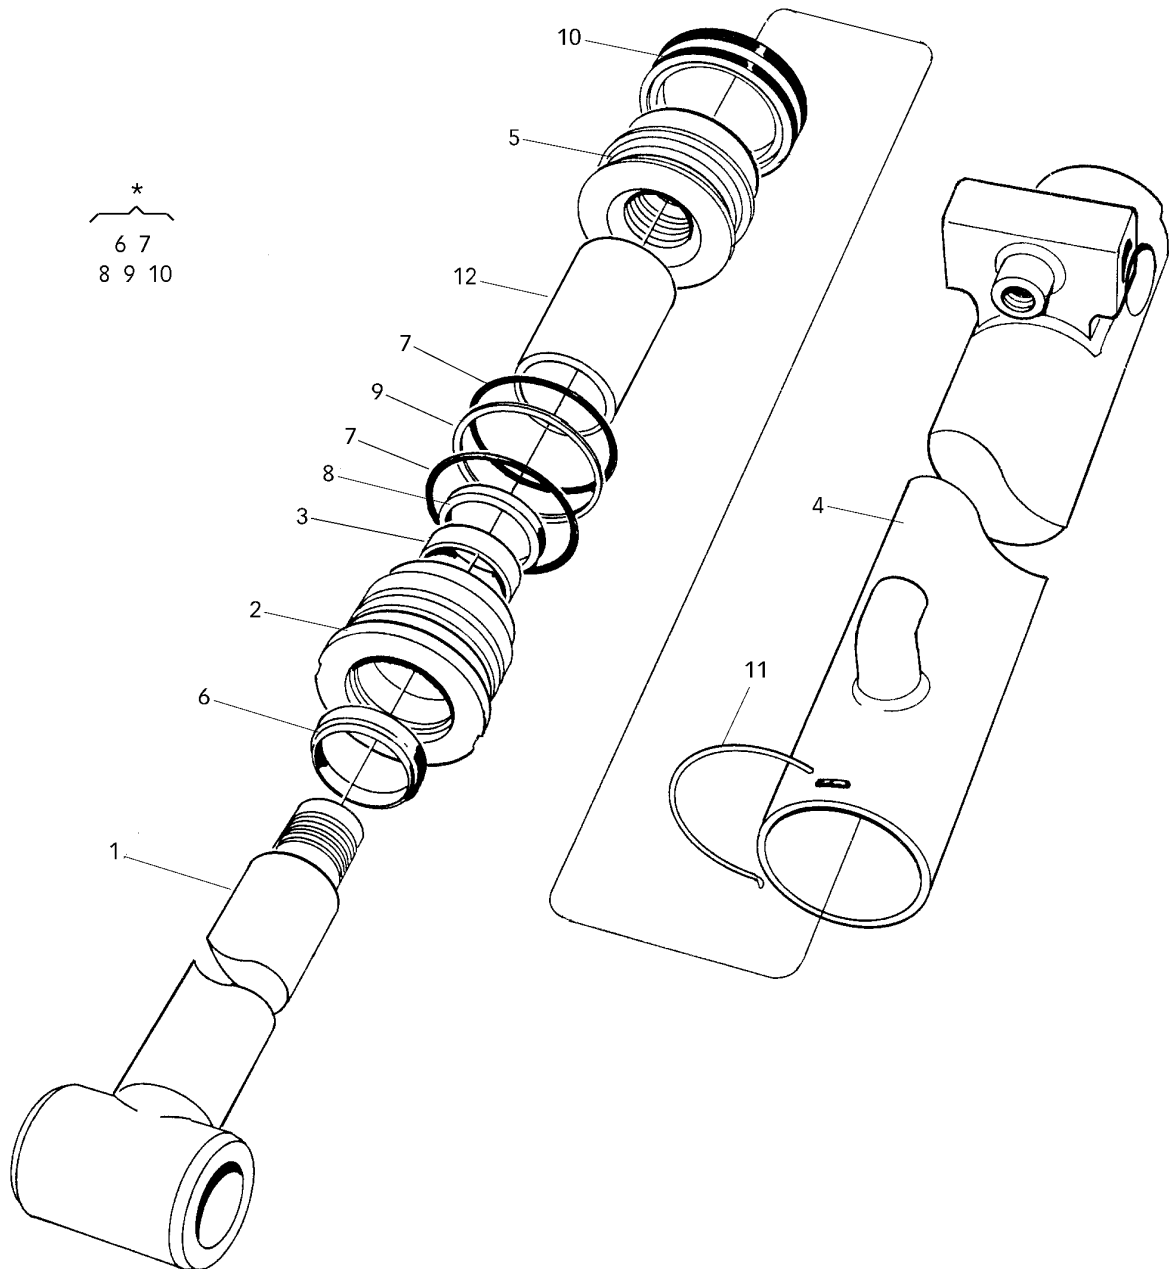

Pos	Ant.	Artikel nr	Beskrivning	Class	Anteckning
	1	4643226	Cylinder kompl.		
1	1	4624408	•Kolvstång		
2	1	4620313	•Topplock		
3	1	9914986	••Styrning		40/15 wico
4	1	4624416	•Cylinder		
5	1	4620330	•Kolv		
11	1	4620348	•Låsring		
12	1	4643405	•Distans		
*	0	1525142	Tätningssats