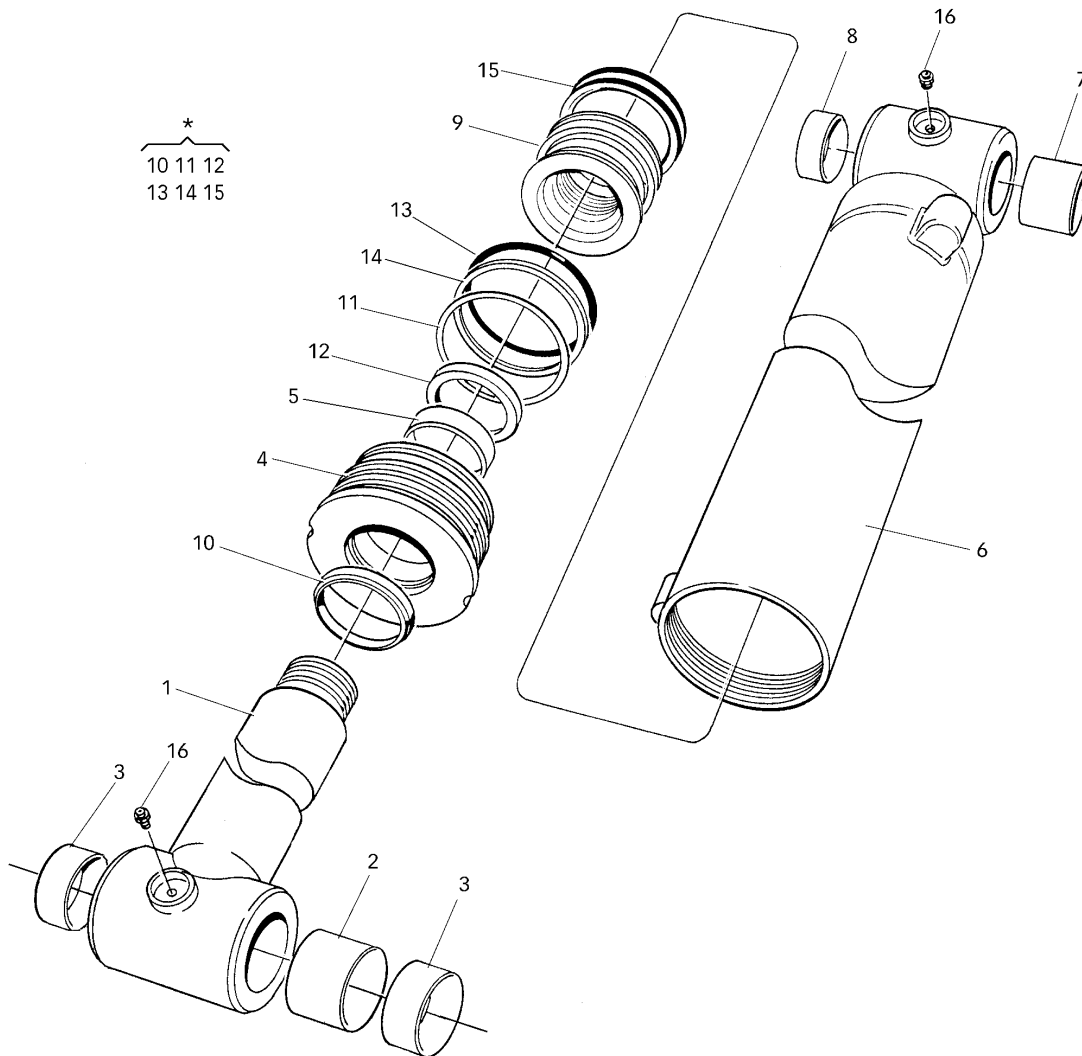

Pos	Ant.	Artikel nr	Beskrivning	Class	Anteckning
	1	4623436	Cylinder kompl.		
1	1	4637470	•		
2	1				
3	2	9610052	••Bussning		WB 802 6070
4	1	4620101	•Toppmutter		
5	2	4624394	••Styrring		
6	1	4637461	•Cylinder		
7	1				
8	2	9610052	••Bussning		WB 802 6070
9	1	4620127	•Kolv		
16	0	9906185	•Smörjnippel		AHKR 1/8"
*	0	1525139	Tätningssats